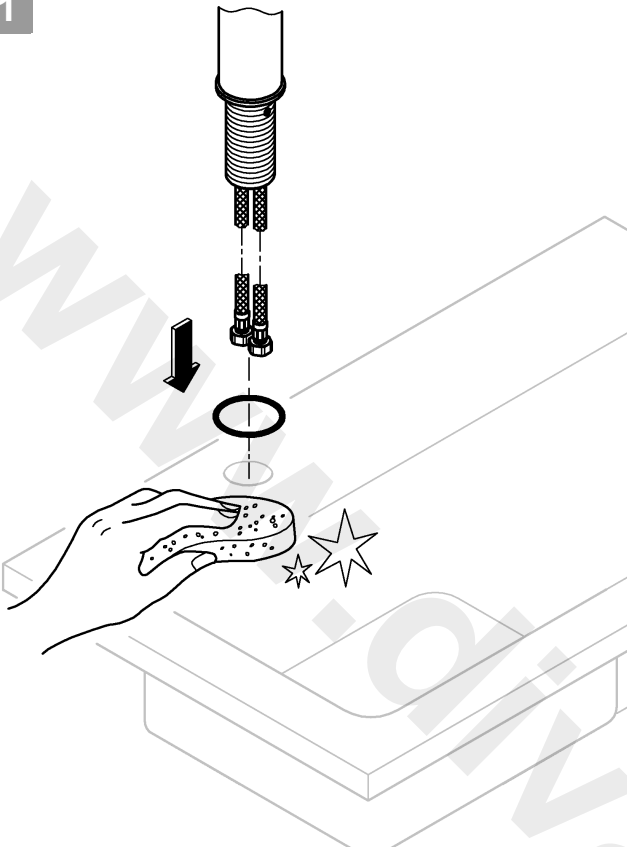

DIN 1988
DIN EN 806

1

2

3

www.divapor.com

Pure Freude an Wasser

GROHE
WAVES

D