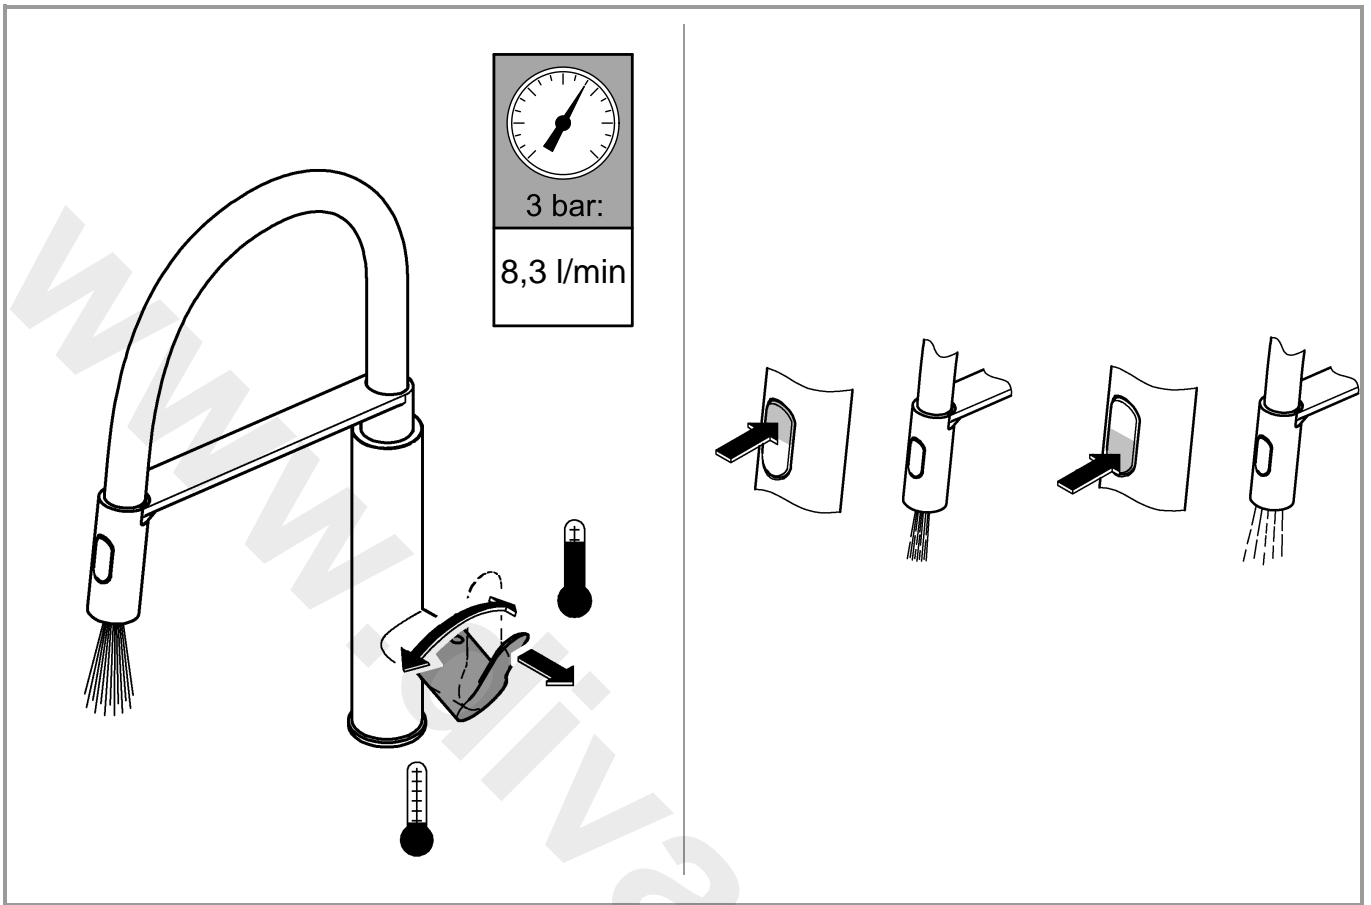

DIN 1988
DIN EN 806

1

2

3

www.divapor.com

Pure Freude an Wasser

GROHE
WAVES

D