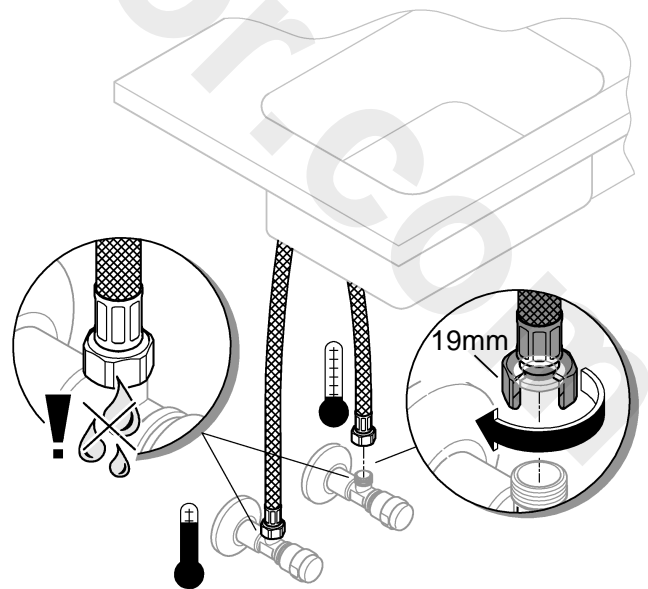

DIN 1988
DIN EN 806

1

2

3

www.divapor.com

Pure Freude an Wasser

GROHE
WAVES

D