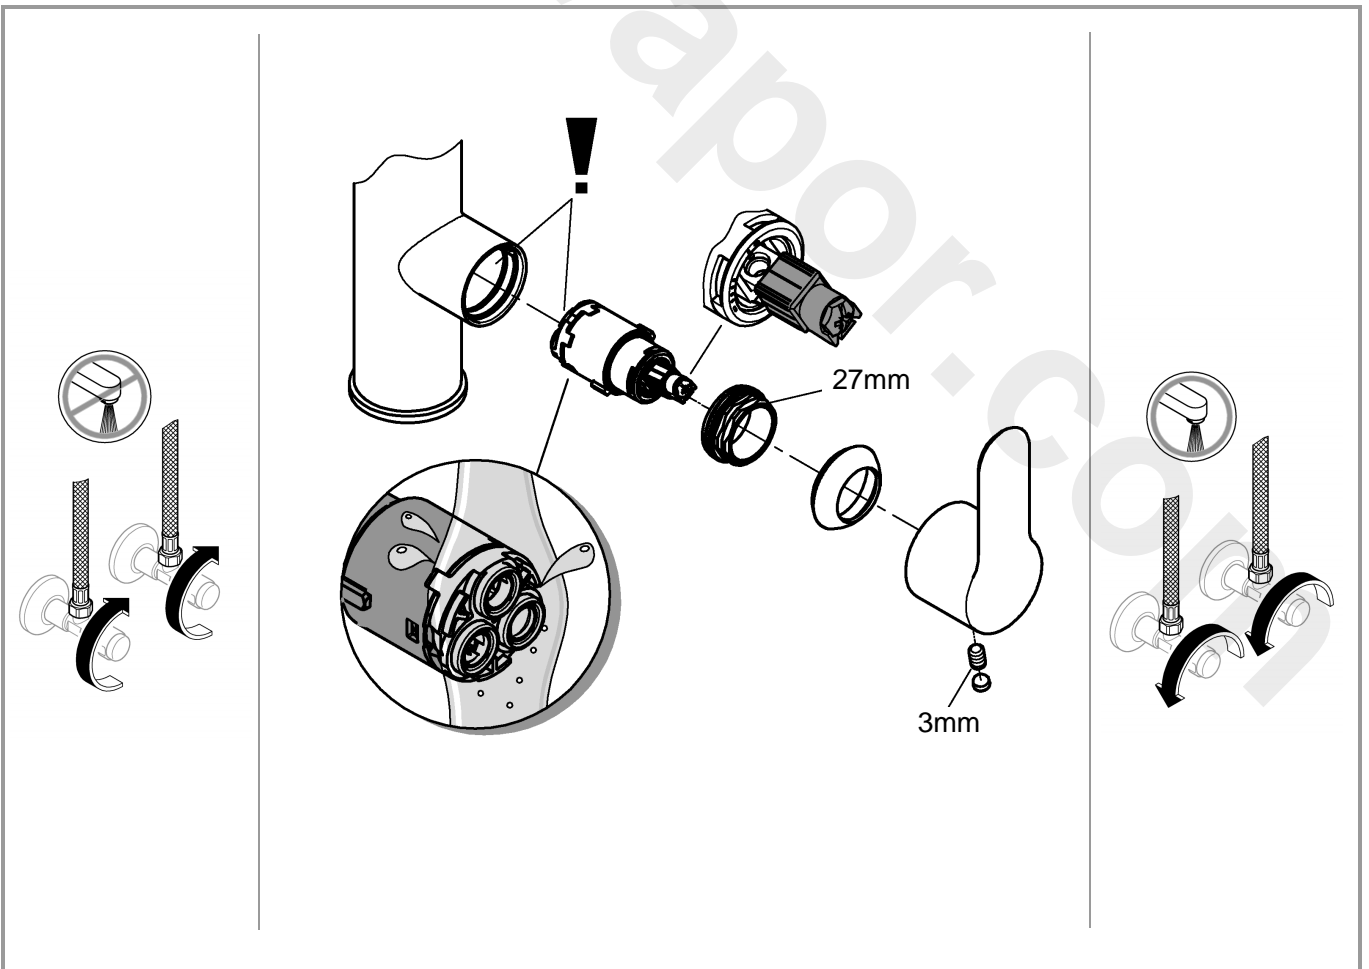

DIN 1988
DIN EN 806

1

2

3

www.divapor.com

Pure Freude an Wasser

GROHE
WAVES

D