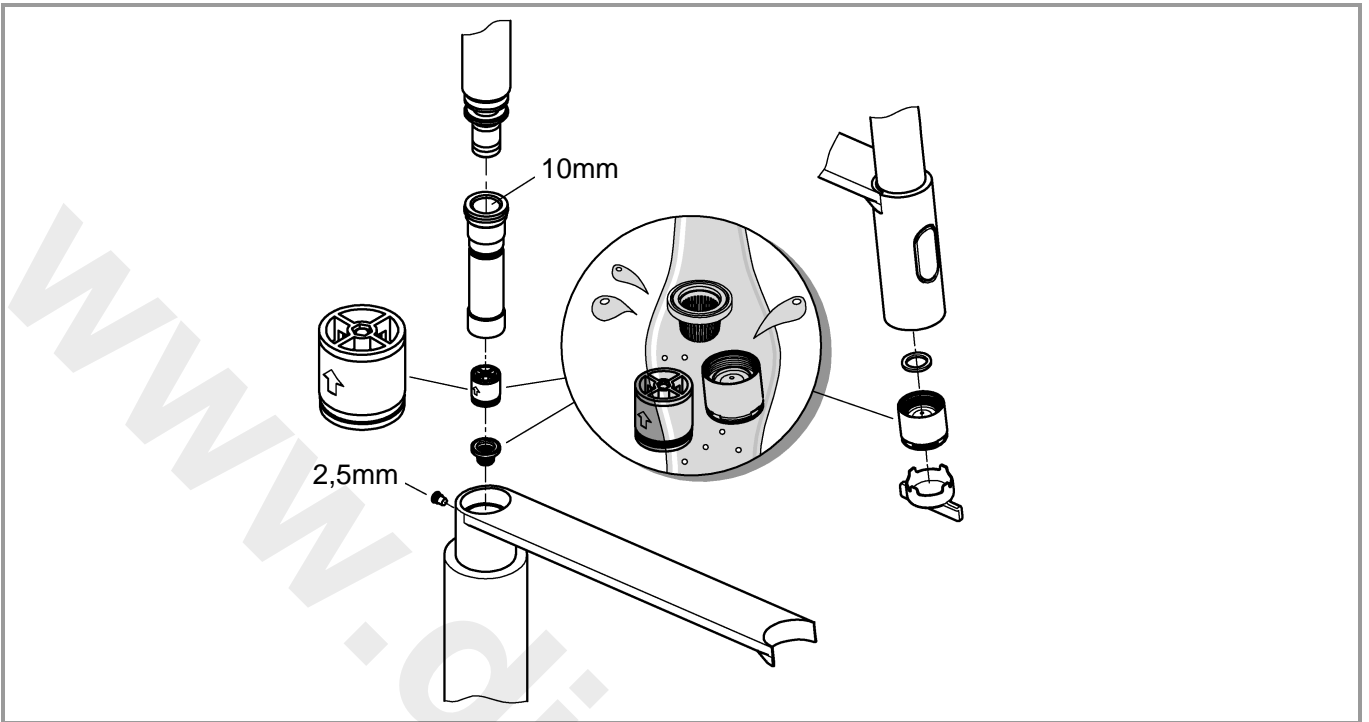

DIN 1988
DIN EN 806

1

2

3

www.divapor.com

Pure Freude an Wasser

GROHE
WAVES

D