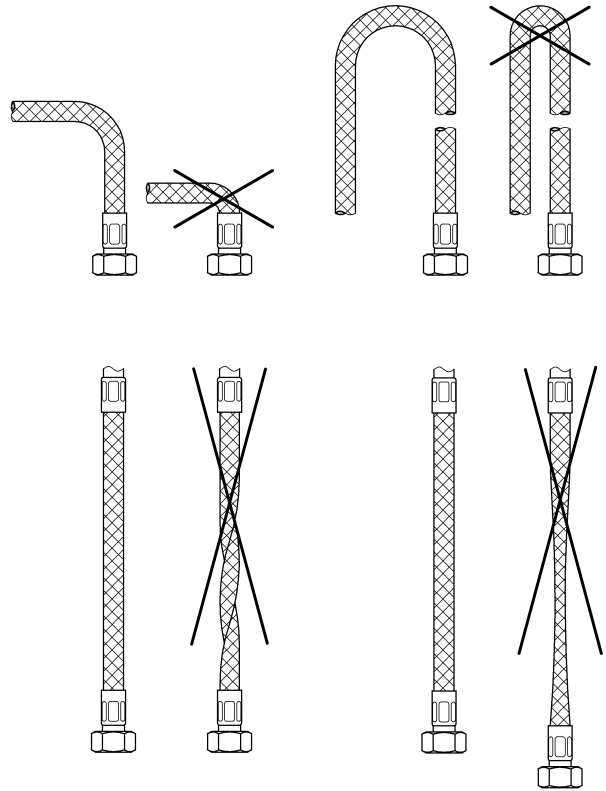

DIN 1988
DIN EN 806

1

2

3

www.divapor.com

Pure Freude an Wasser

GROHE
WAVES

D