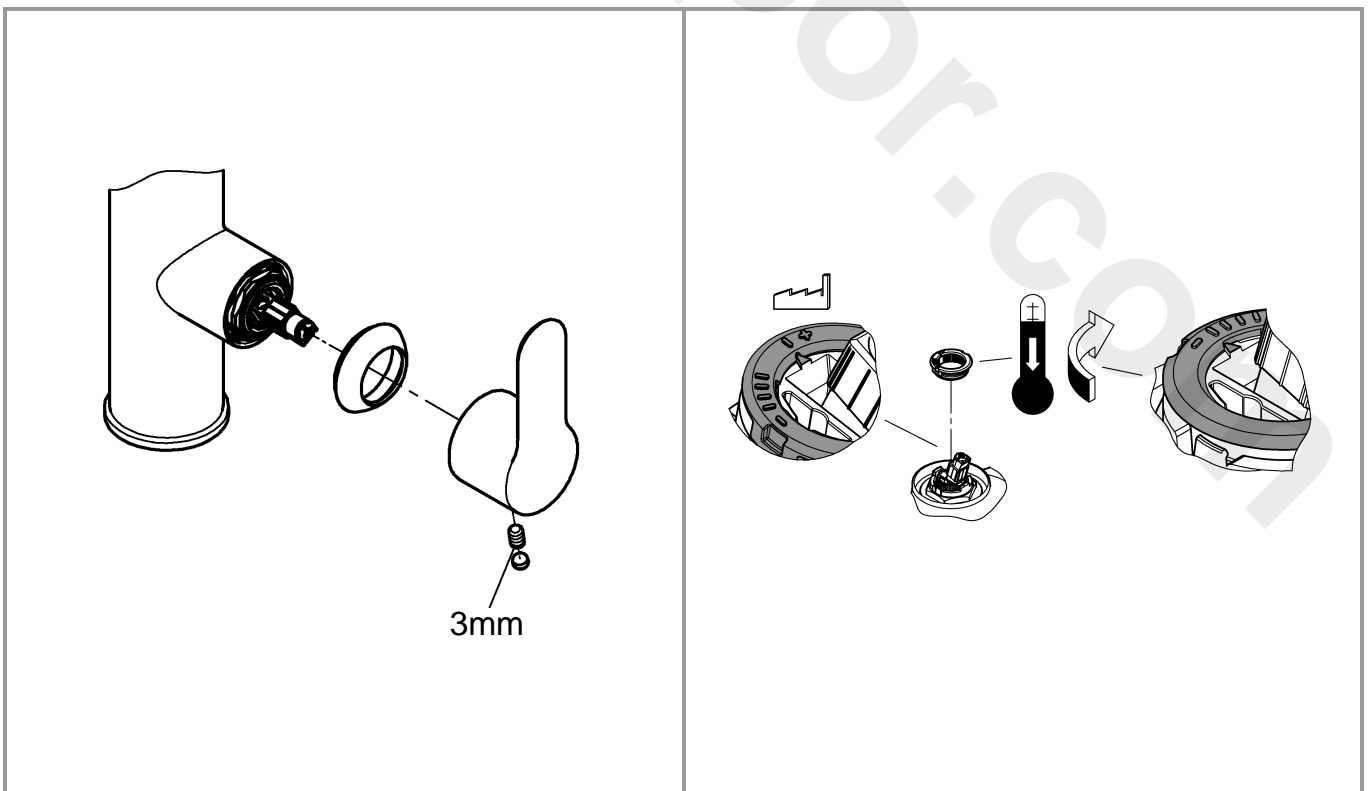

DIN 1988
DIN EN 806

1

2

3

www.divapor.com

Pure Freude an Wasser

GROHE
WAVES

D