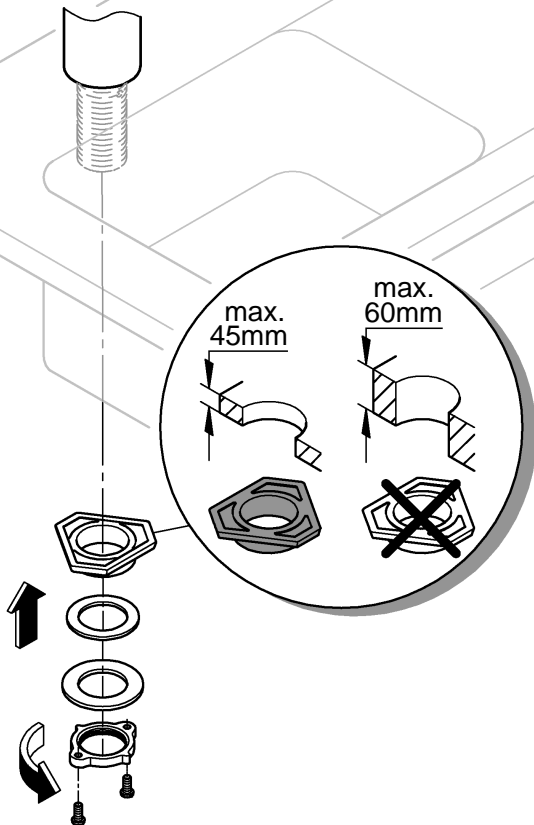

DIN 1988
DIN EN 806

1

2

3

www.divapor.com

Pure Freude an Wasser

GROHE
WAVES

D