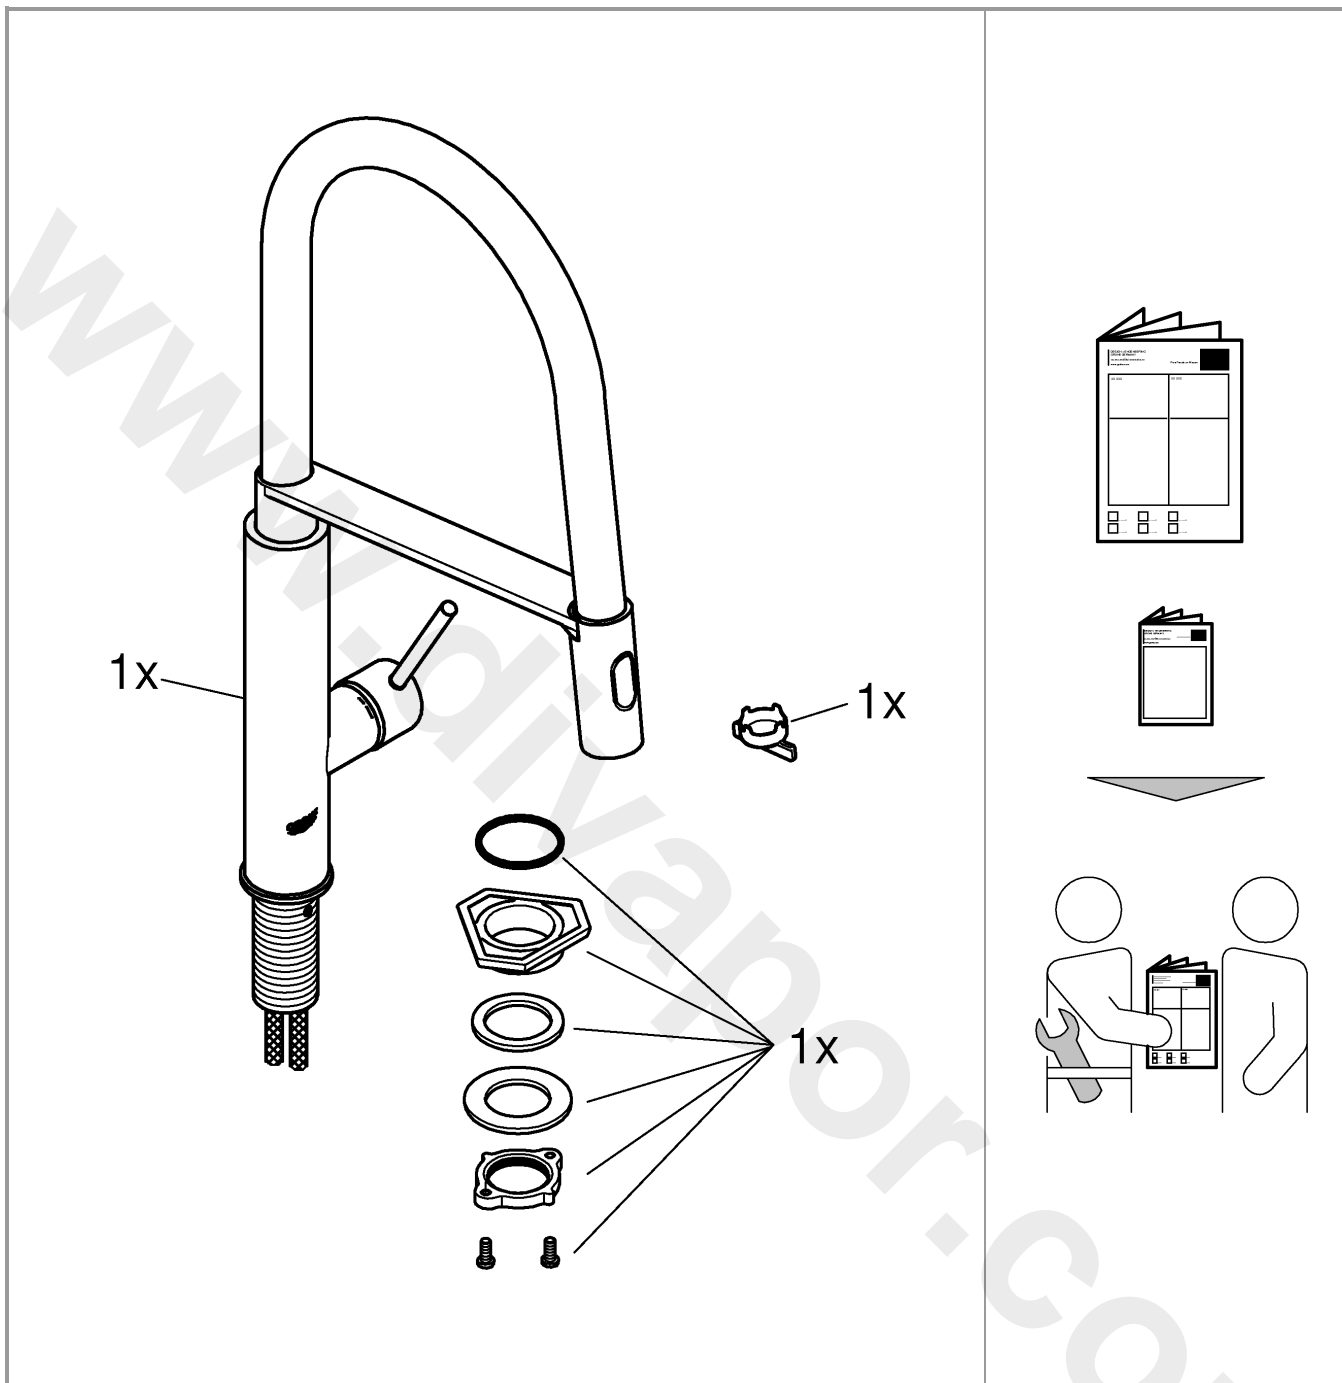

DIN 1988
DIN EN 806

1

2

3

www.divapor.com

Pure Freude an Wasser

GROHE
WAVES

D