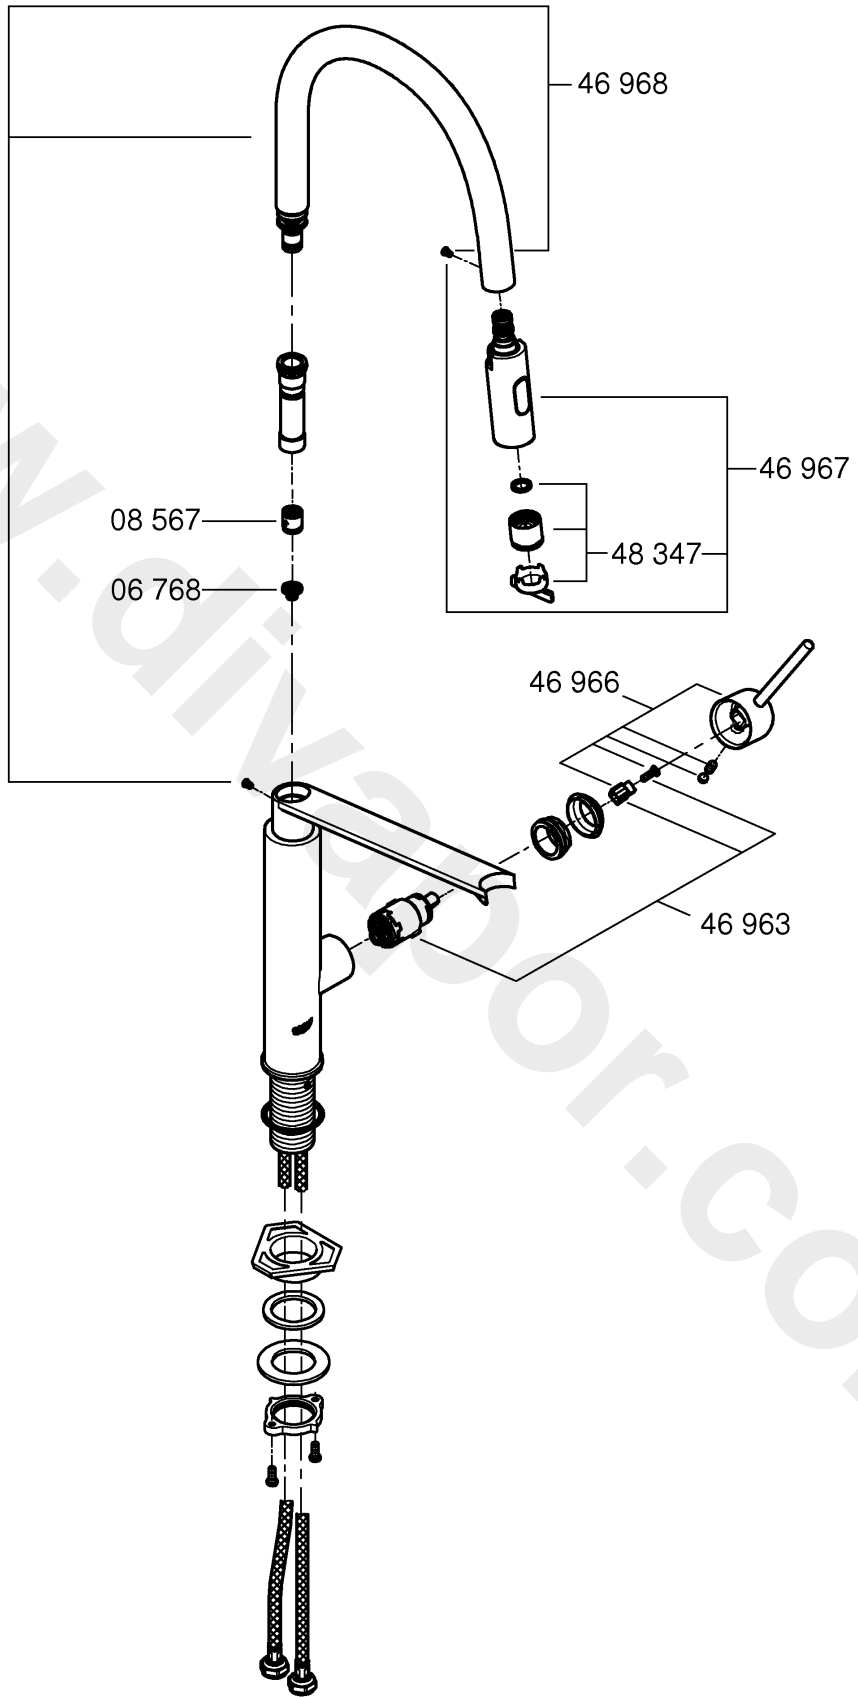

DIN 1988
DIN EN 806

1

2

3

www.divapor.com

Pure Freude an Wasser

GROHE
WAVES

D